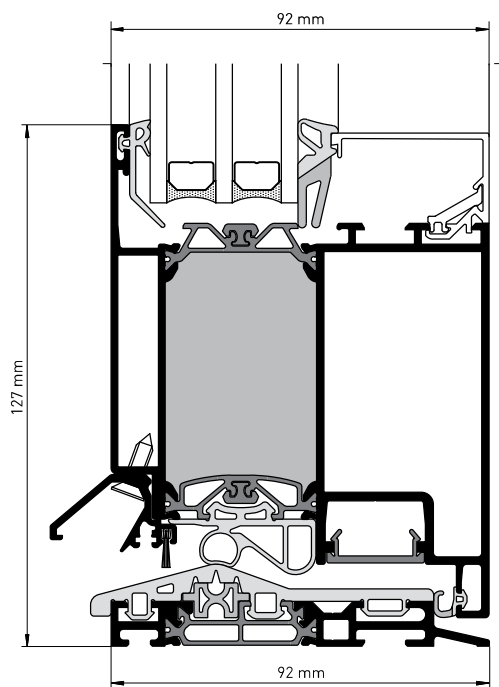

### Rozměry a vlastnosti systému

- » velikost křídla (šířka): max. 1400 mm
- » výška: max. 2500 mm
- » hmotnost: max. 150 kg
- » hodnota Ud: 0,8 – 1,8 W/(m<sup>2</sup> · K)
- » průvzdušnost: třída 4
- » vodotěsnost: třída 8A/9A
- » zabezpečení proti vloupání: až do třídy RC 3
- » splňuje všechny požadavky aktuálně platné normy EnEV a odpovídá očekávaným budoucím požadavkům
- » inovativní injektáž těsnicí hmoty heroal zaručuje i s malým množstvím těsnicí hmoty optimální utěsnění zkoseného dílce
- » vulkanizovaný středový těsnicí rám pro všechny velikosti dílců v minimální dodací lhůtě
- » vstřikování lepidla: časově úsporná a na materiál nenáročná spojovací technologie

Dveřní systém D 92 UD, řez