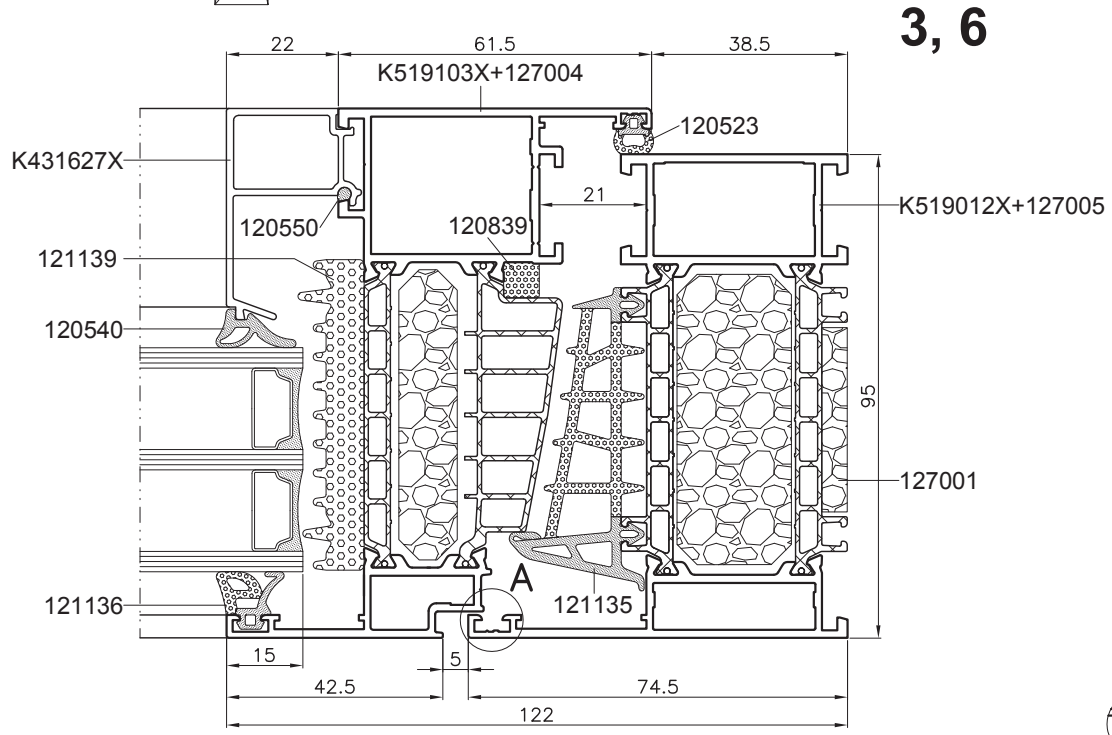

MB-104

Passive SI

Przekroje okna otwieranego i drzwi balkonowych

Horizontal sections of active window and French window

Сечения открывающегося окна и балконных дверей

Öffnendes Fenster und Balkonfenster - Schnitte

Skala 1:1,5

3, 6

120524

3, 6