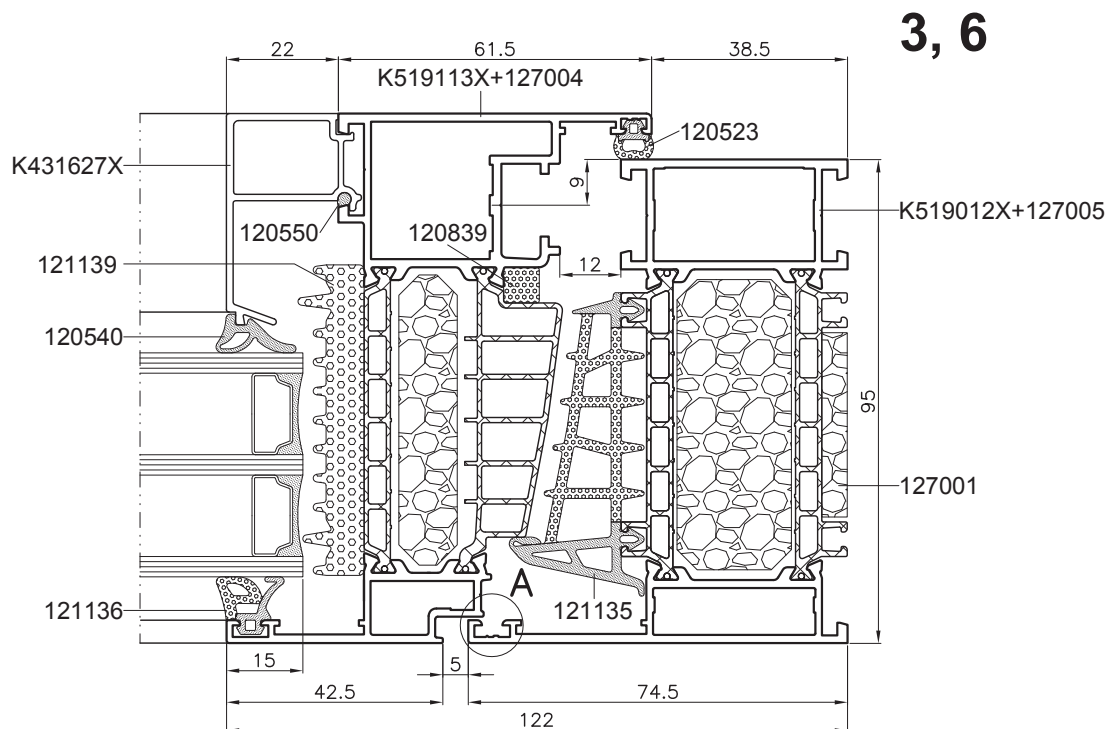

MB-104

Passive SI

Przekroje okna otwieranego i drzwi balkonowych

Horizontal sections of active window and French window

Сечения открывающегося окна и балконных дверей

Öffnendes Fenster und Balkonfenster - Schnitte

Skala 1:1,5

3, 6

120524

3, 6