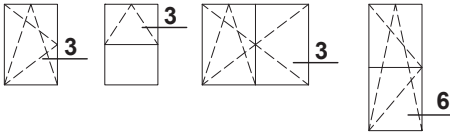

MB-104

Passive SI

Przekroje okna otwieranego i drzwi balkonowych

Horizontal sections of active window and French window

Сечения открывающегося окна и балконных дверей

Öffnendes Fenster und Balkonfenster - Schnitte

Skala 1:1,5

3, 6

120524

3, 6