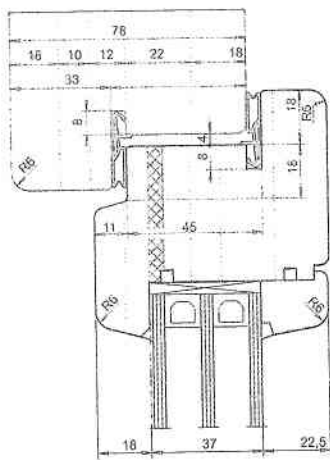

DOMOVNÍ DVEŘE 78 PŘESAZENÁ LIŠTA

78 mm